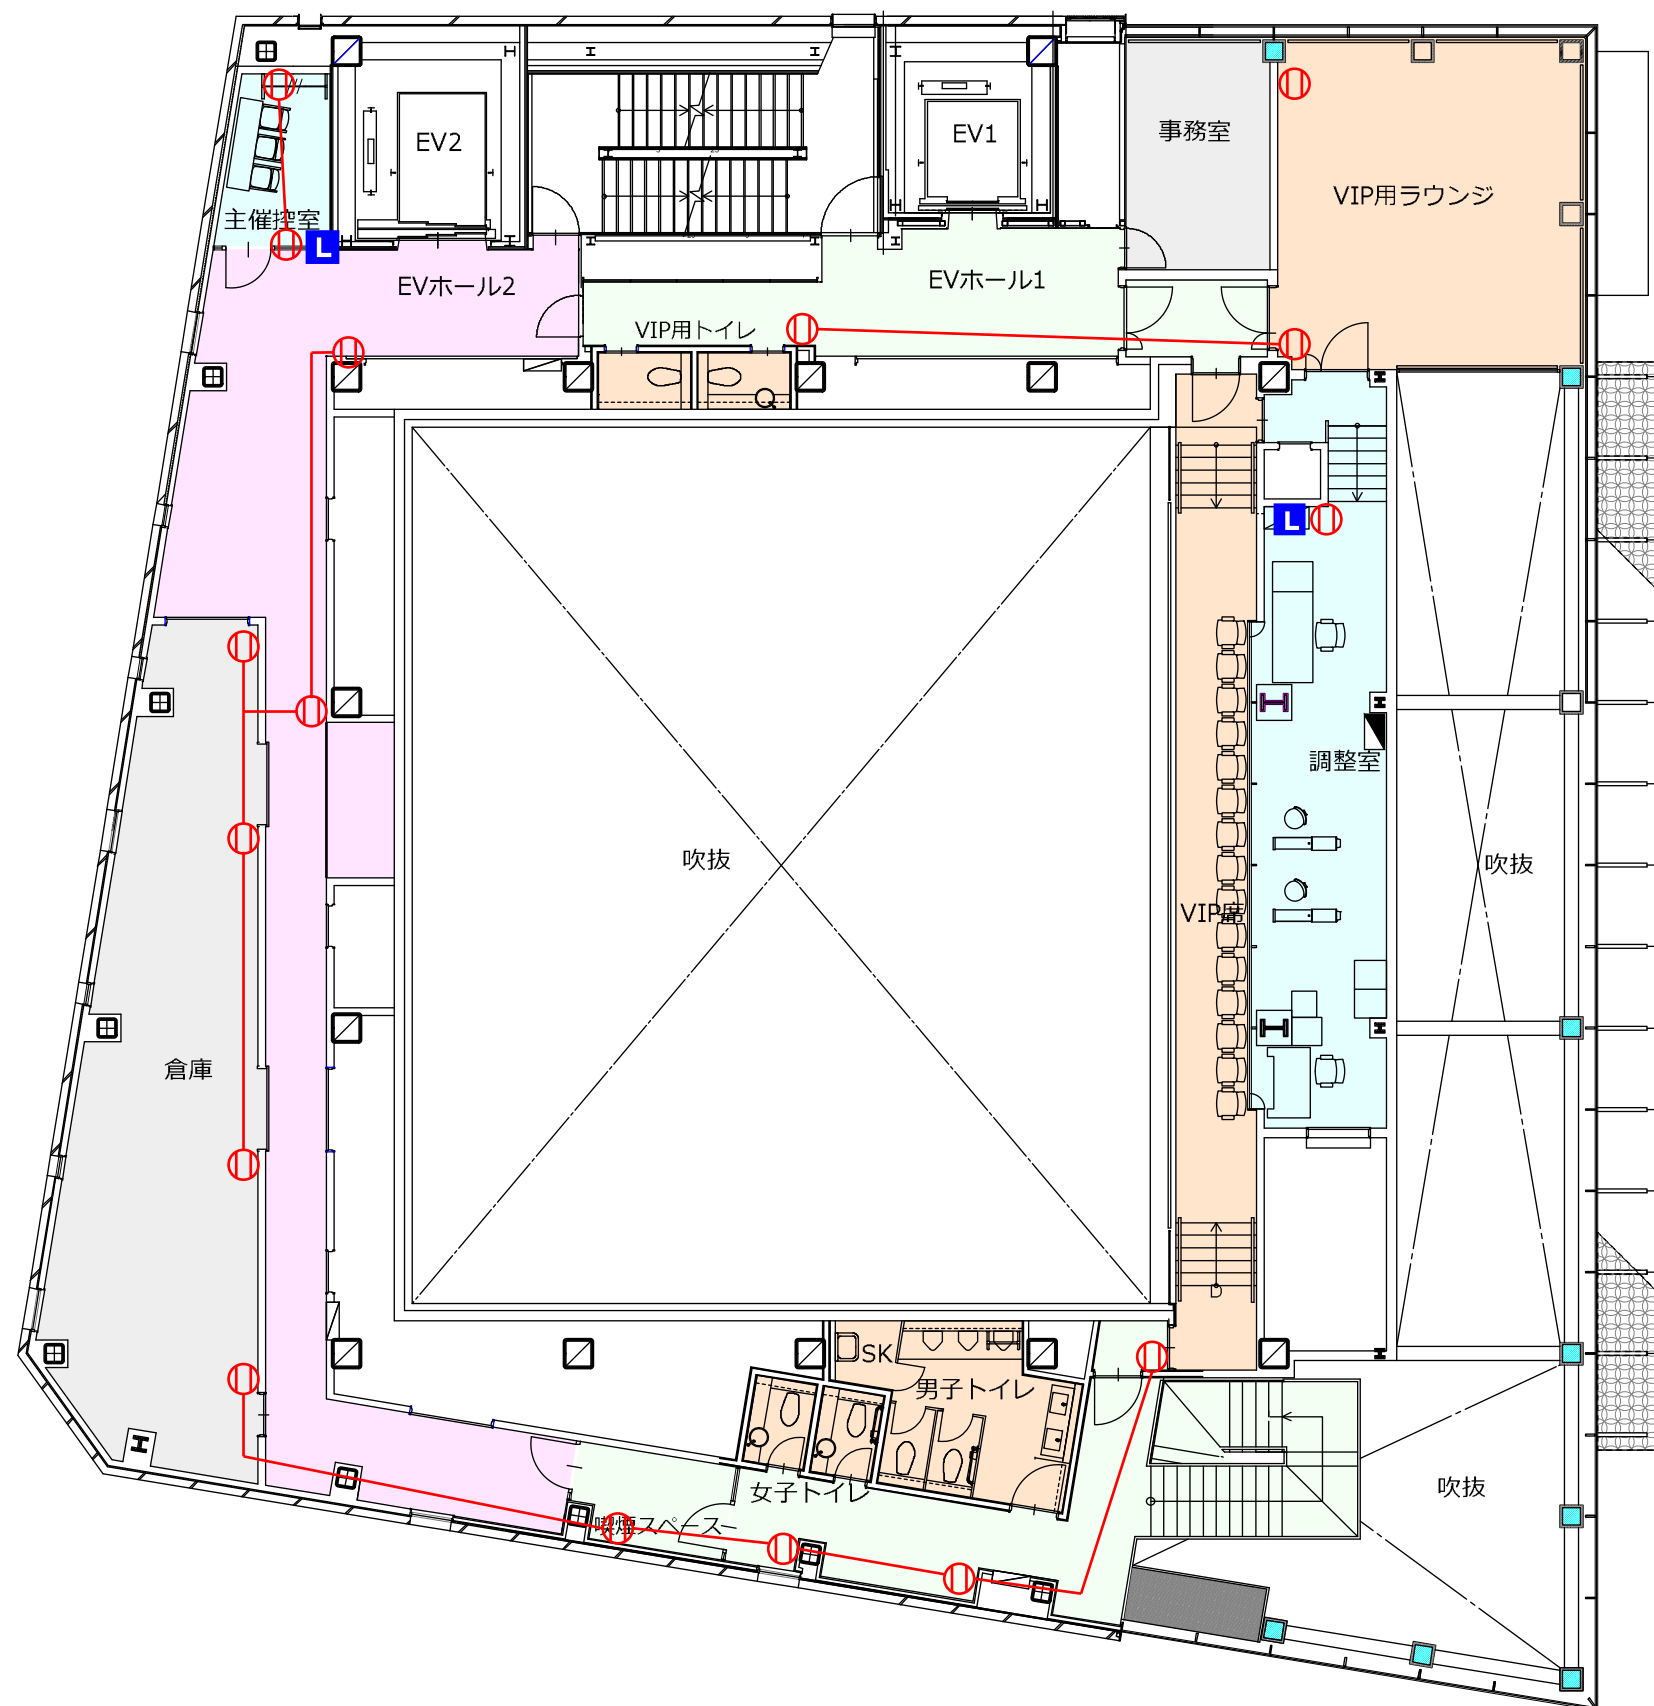

▲ 仮設分電盤

⊙ 15A

■ LANポート

VIP用ラウンジ面積：40㎡(12坪)

VIP席数：15席