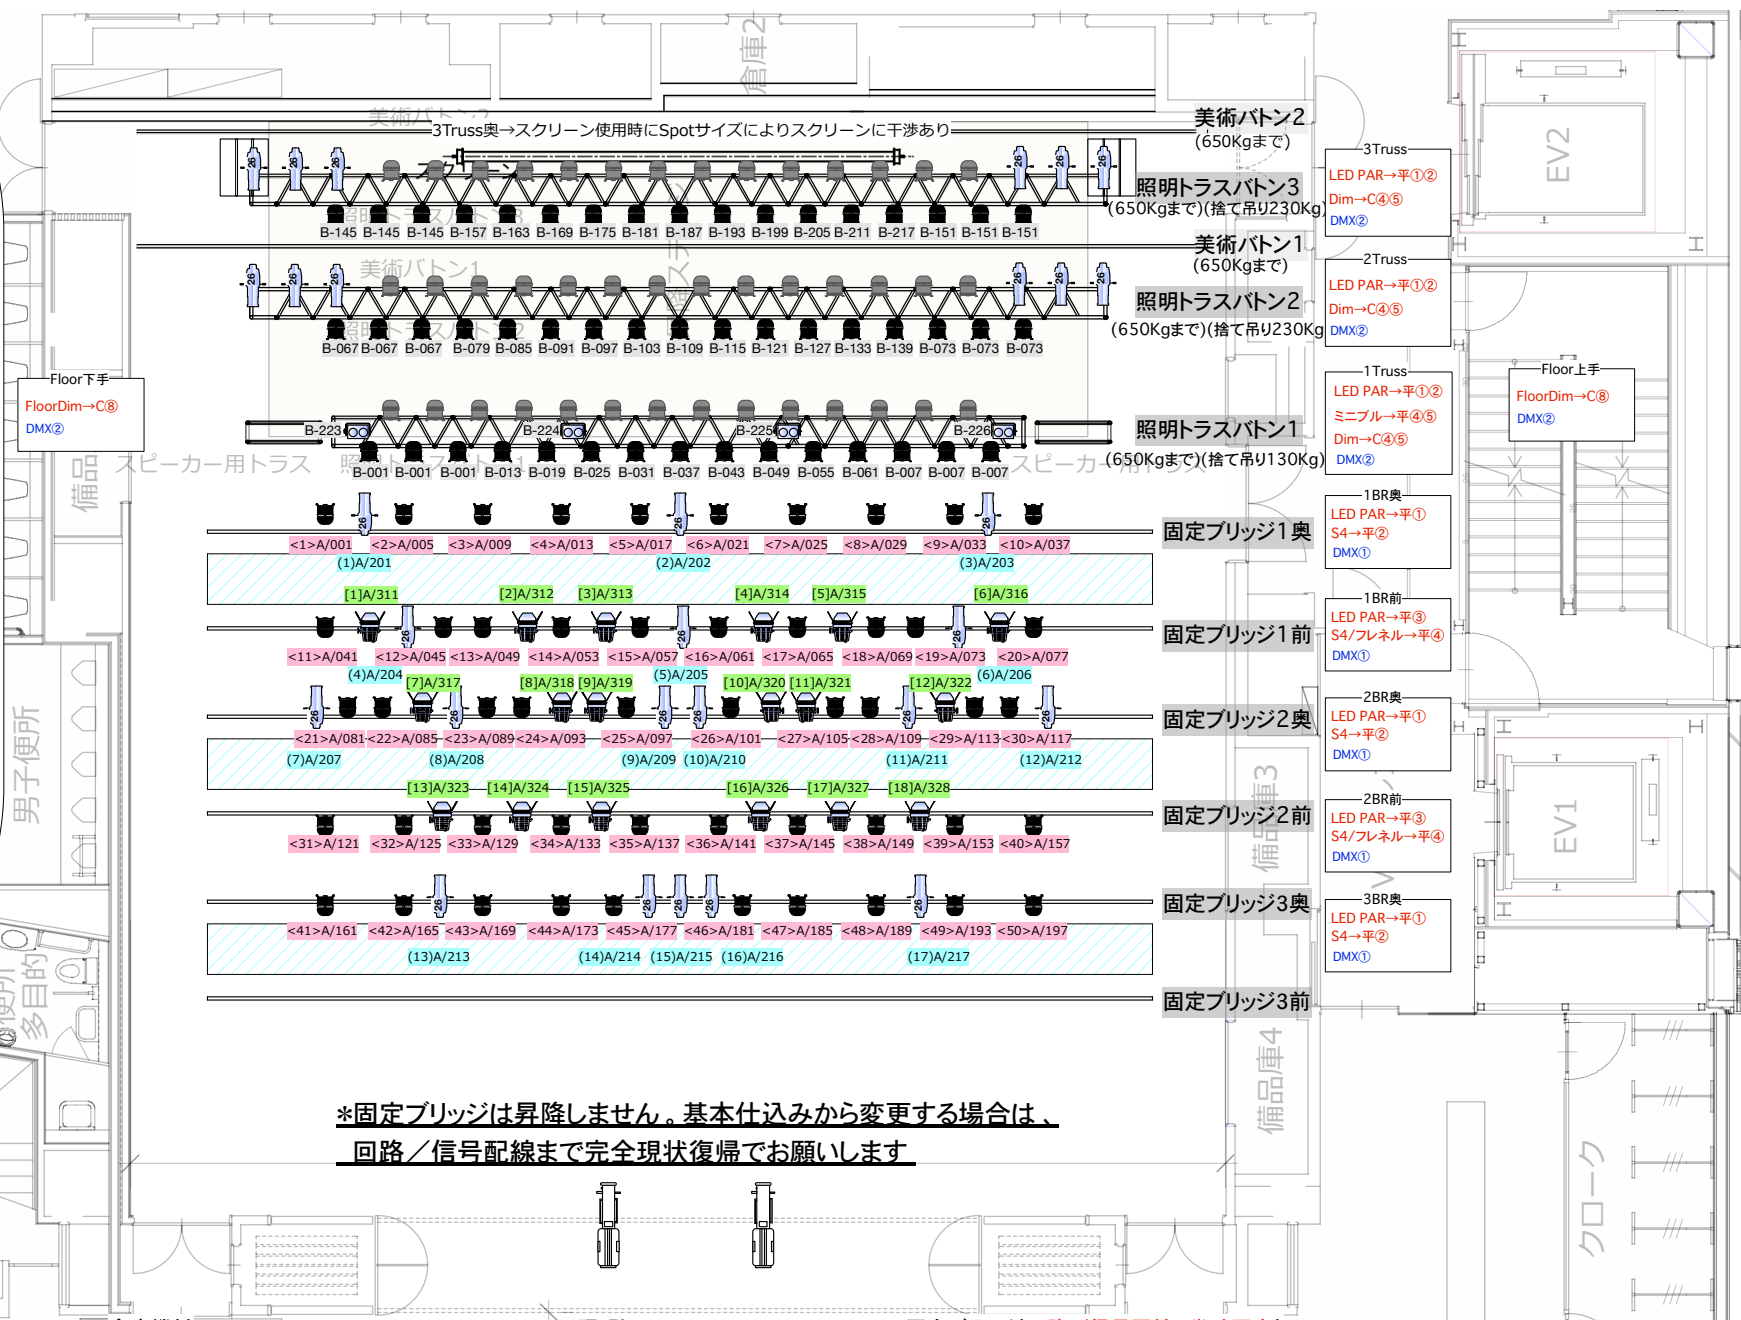

ADDRESS

3TUSS Dim ⑤B/413-415
⑥B/416-418

2Truss Dim ③B/407-409
④B/410-412

1Truss Dim ①B/401-403
②B/404-406

FloorDim下 ⑦B/419-421

FloorDim上 ⑧B/422-424

作業灯 B/504

客電 B/501-503

2Fバルコニー B/506

1F軒下 B/505

レールスポット B/507-510

***固定ブリッジは昇降しません。基本仕込みから変更する場合は、回路/信号配線まで完全現状復帰でお願いします**

- LED Quad parx3 (平行)(100v /200v 160VA 3kg)
●LEDフレネルx2 (平行)(100v 160VA 12kg)
●LED ミニプルx6 (平行)(100v /200v 220VA 3.5kg)
●LED ローホリx13 (平行)(100v 125VA 7.8kg)
●color source spot 26°x1(平行)

- 照明トラス
●LED Quad Parx91(平行)[内42台捨て吊り](100v /200v 160VA 3kg)
●LED ミニプルx4 (平行)(100v /200v 220VA 3.5kg)
●color source spot 26°x12(平行)(100v 185VA 15kg)

- 固定ブリッジ(回路/信号配線、常時固定)
●LED Quad Parx50 (平行)(100v /200v 160VA 3kg)(4ch)
●LEDフレネルx18 (平行)(100v 160VA 12kg)(1ch)
●color source spot 26°x17(平行)(100v 185VA 15kg)