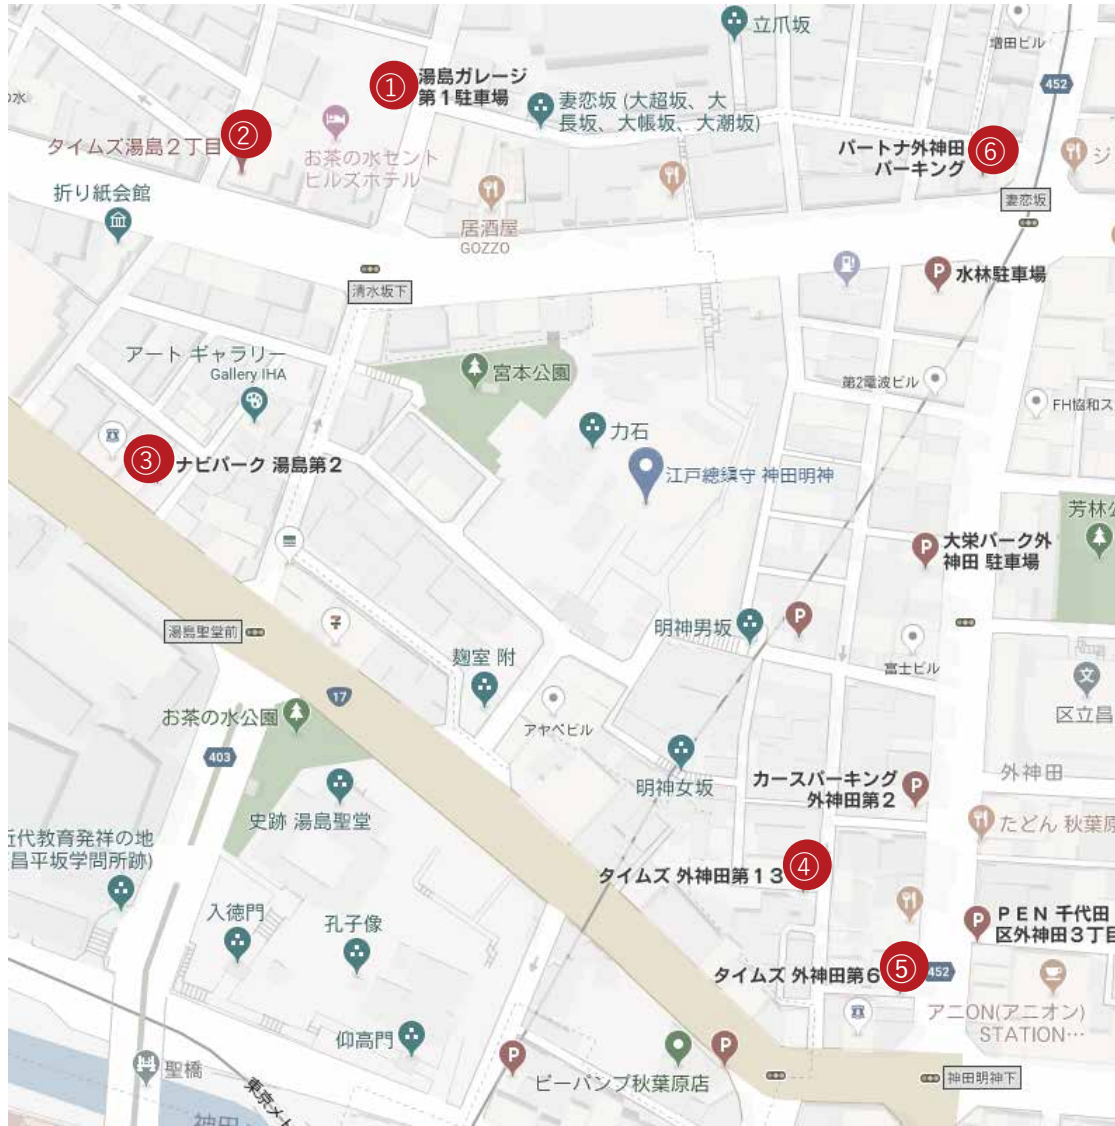

神田明神ホール周辺駐車場

No.	駐車場名	形態	収容台数	車両制限	営業時間	料金
①	湯島ガレージ第1駐車場	平地・自走	38台	高さ2m、幅1.9m、長さ5m	24時間	全日 07:00~21:00 20分 300円 12時間最大3,000円(1回限り)
②	タイムズ湯島2丁目	平地・自走	6台	全長5m、全幅1.9m、全高2.1m	24時間	08:00-15:00 30分 600円 (最大料金無し)
③	ナビパーク湯島第2	平地・自走	13台	高さ2.1m以下、長さ5m以下、幅1.9m以下	24時間	8:00 ~ 20:00 12分/300円 12時間最大3,200円
④	タイムズ外神田第1 3	平地・自走	6台	全長5m、全幅1.9m、全高2.1m	24時間	08:00-22:00 15分 400円 当日1日最大料金3800円
⑤	タイムズ外神田第6	平地・自走	2台	全長5m、全幅1.9m、全高2.1m	24時間	12分 400円 (最大料金無し)
⑥	パートナー外神田パーキング	平地・自走	2台	高さ2m、幅1.9m、長さ5m	24時間	全日 07:00~22:00 15分 200円 5時間最大2,000円