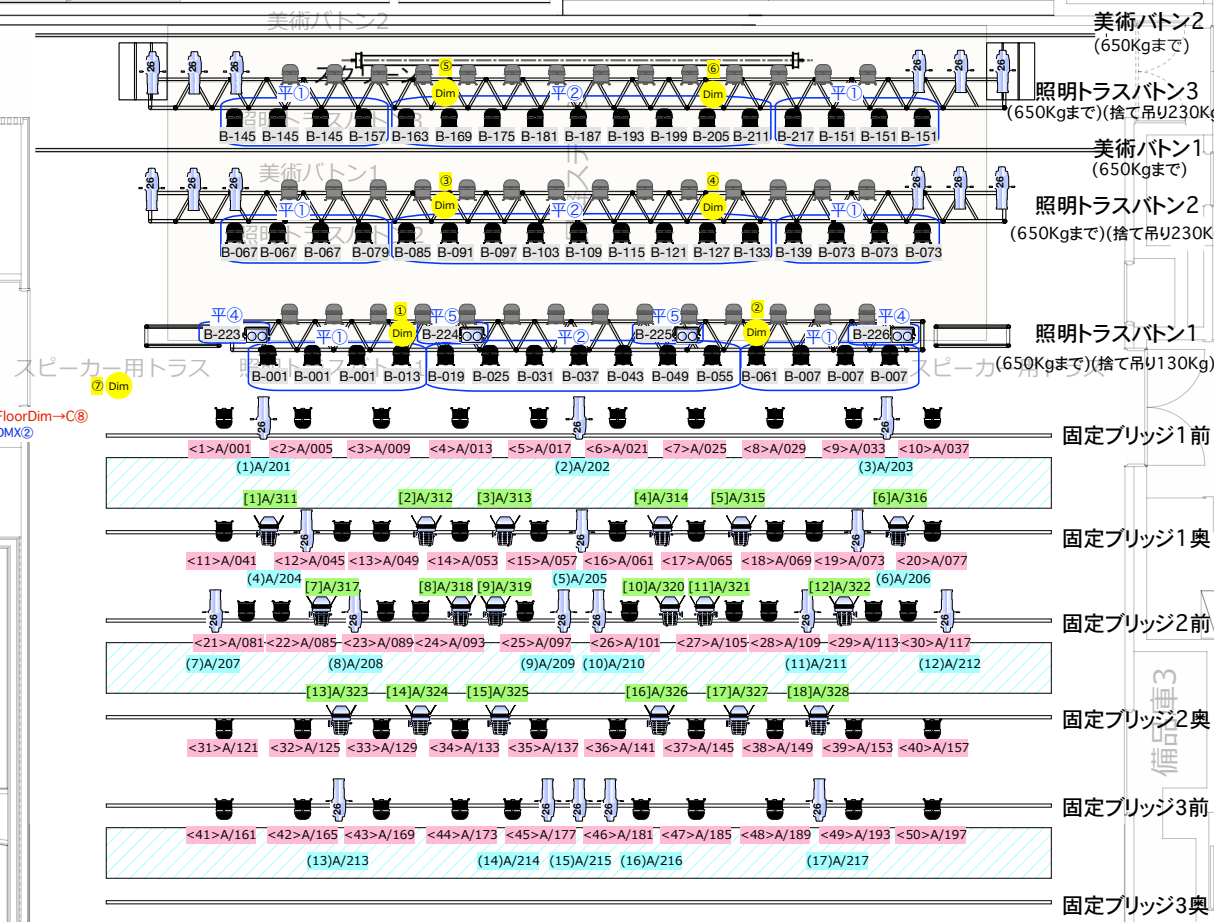

ADDRESS

3TUSS Dim ⑤B/413-415  
⑥B/416-418

2Truss Dim ③B/407-409  
④B/410-412

1Truss Dim ①B/401-403  
②B/404-406

FloorDim下 ⑦B/419-421

FloorDim上 ⑧B/422-424

作業灯 B/504

客電 B/501-503

2Fバルコニー B/506

1F軒下 B/505

レールスポット B/507-510

\*固定ブリッジは昇降しません。基本仕込みから変更する場合は、回路/信号配線まで完全現状復帰をお願いします

倉庫機材

- LED Quad parx3(平行)(100v /200v 160VA 3kg)
- LEDフレネル×2 (平行)(100v 160VA 12kg)
- LED ミニブル×6 (平行)(100v /200v 220VA 3.5kg)
- LED ローホリ×13 (平行)(100v 125VA 7.8kg)
- color source spot 26\*×1(平行)

照明トラス

- LED Quad Parx91(平行)[内42台捨て吊り]  
(100v /200v 160VA 3kg)
- LED ミニブル×4 (平行)  
(100v /200v 220VA 3.5kg)
- color source spot 26\*×12(平行)  
(100v 185VA 15kg)

固定ブリッジ(回路/信号配線、常時固定)

- LED Quad Parx50 (平行)  
(100v /200v 160VA 3kg)(4ch)
- LEDフレネル×18 (平行)  
(100v 160VA 12kg)(1ch)
- color source spot 26\*×17(平行)  
(100v 185VA 15kg)