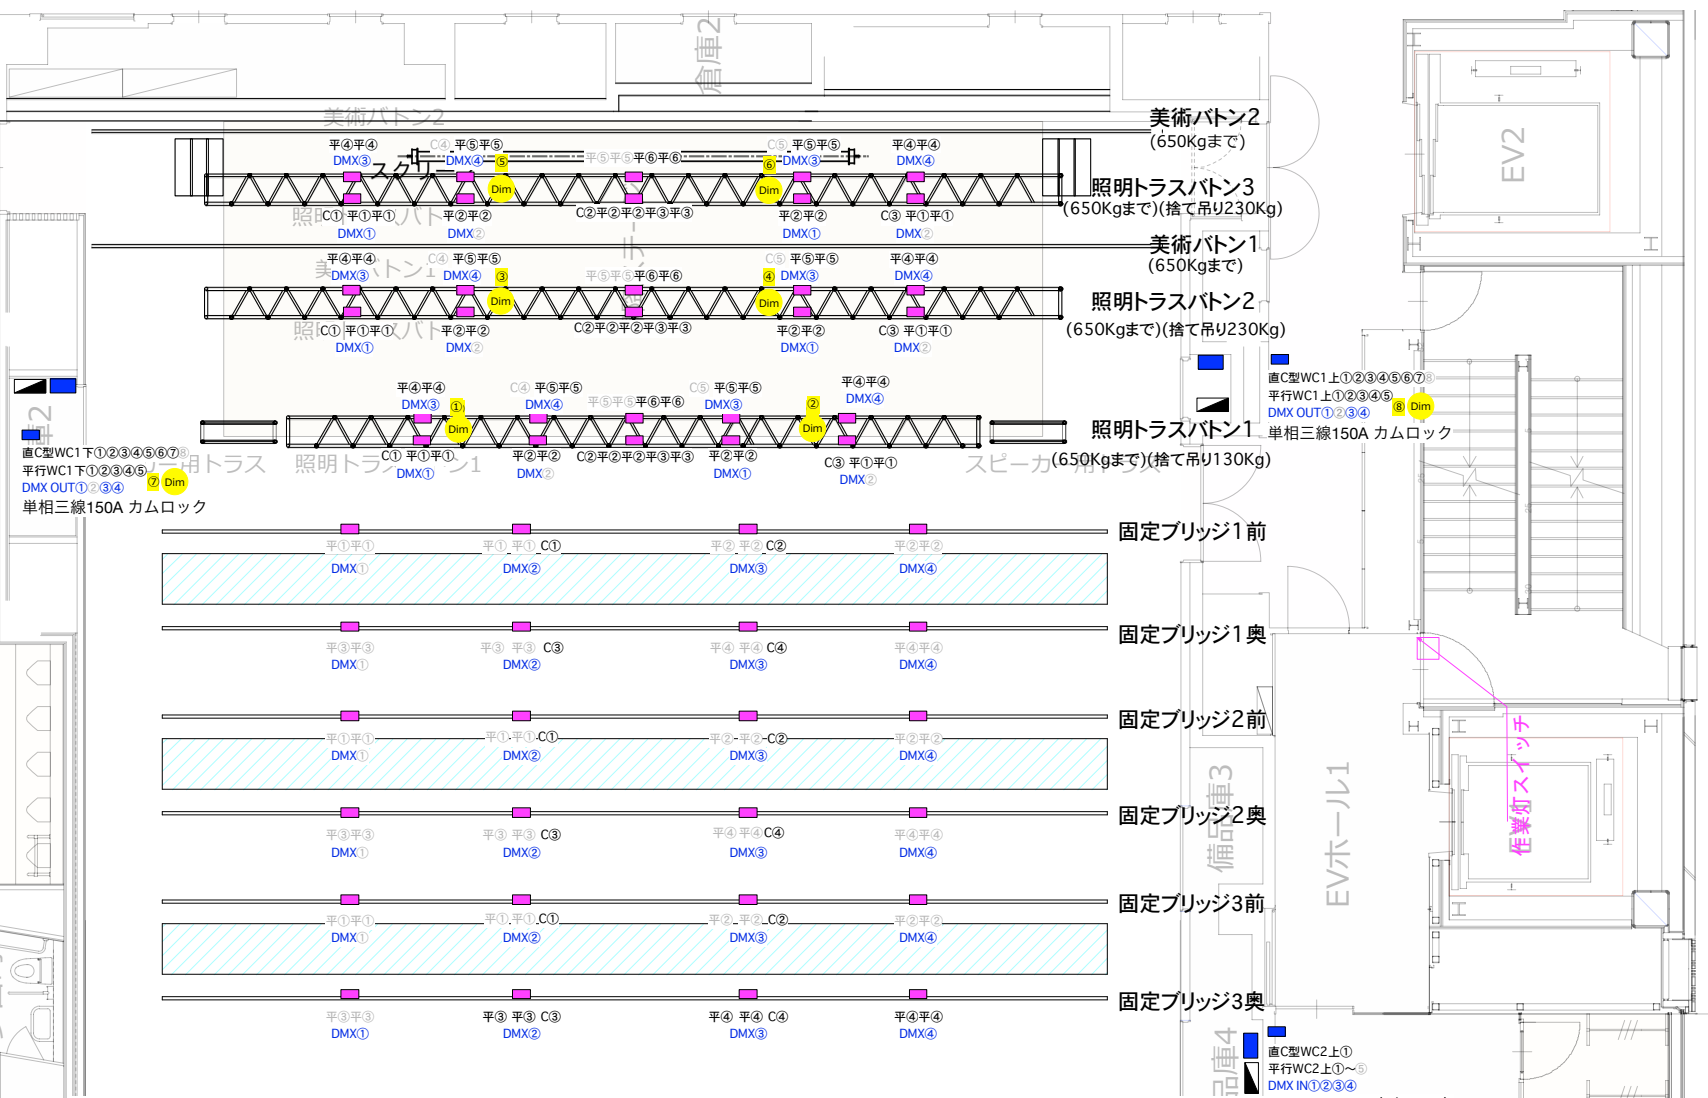

ADDRESS

3Truss Dim ⑤B/413-415  
⑥B/416-418

2Truss Dim ③B/407-409  
④B/410-412

1Truss Dim ①B/401-403  
②B/404-406

FloorDim下 ⑦B/419-421

FloorDim上 ⑧B/422-424

作業灯 B/504

客電 B/501-503

2Fバルコニー B/506

1F軒下 B/505

レールスポット B/507-510

\*固定ブリッジは昇降しません。基本仕込みから変更する場合は、回路/信号配線まで完全現状復帰をお願いします

\*グレー表示の回路/回線は常設仕込みで使用しています

2F調整室内C4口

- 倉庫機材
- LED Quad parx3(平行)(100v /200v 160VA 3kg)
  - LEDフレネル×2 (平行)(100v 160VA 12kg)
  - LED ミニプル×6 (平行)(100v /200v 220VA 3.5kg)
  - LED ローホリ×13 (平行)(100v 125VA 7.8kg)
  - color source spot 26°×1(平行)

- 照明トラス
- LED Quad Parx91(平行)[内42台捨て吊](100v /200v 160VA 3kg)
  - LED ミニプル×4 (平行)(100v /200v 220VA 3.5kg)
  - color source spot 26°×12(平行)(100v 185VA 15kg)

- 固定ブリッジ(回路/信号配線、常時固定)
- LED Quad Parx50 (平行)(100v /200v 160VA 3kg)(4ch)
  - LEDフレネル×18 (平行)(100v 160VA 12kg)(1ch)
  - color source spot 26°×17(平行)(100v 185VA 15kg)