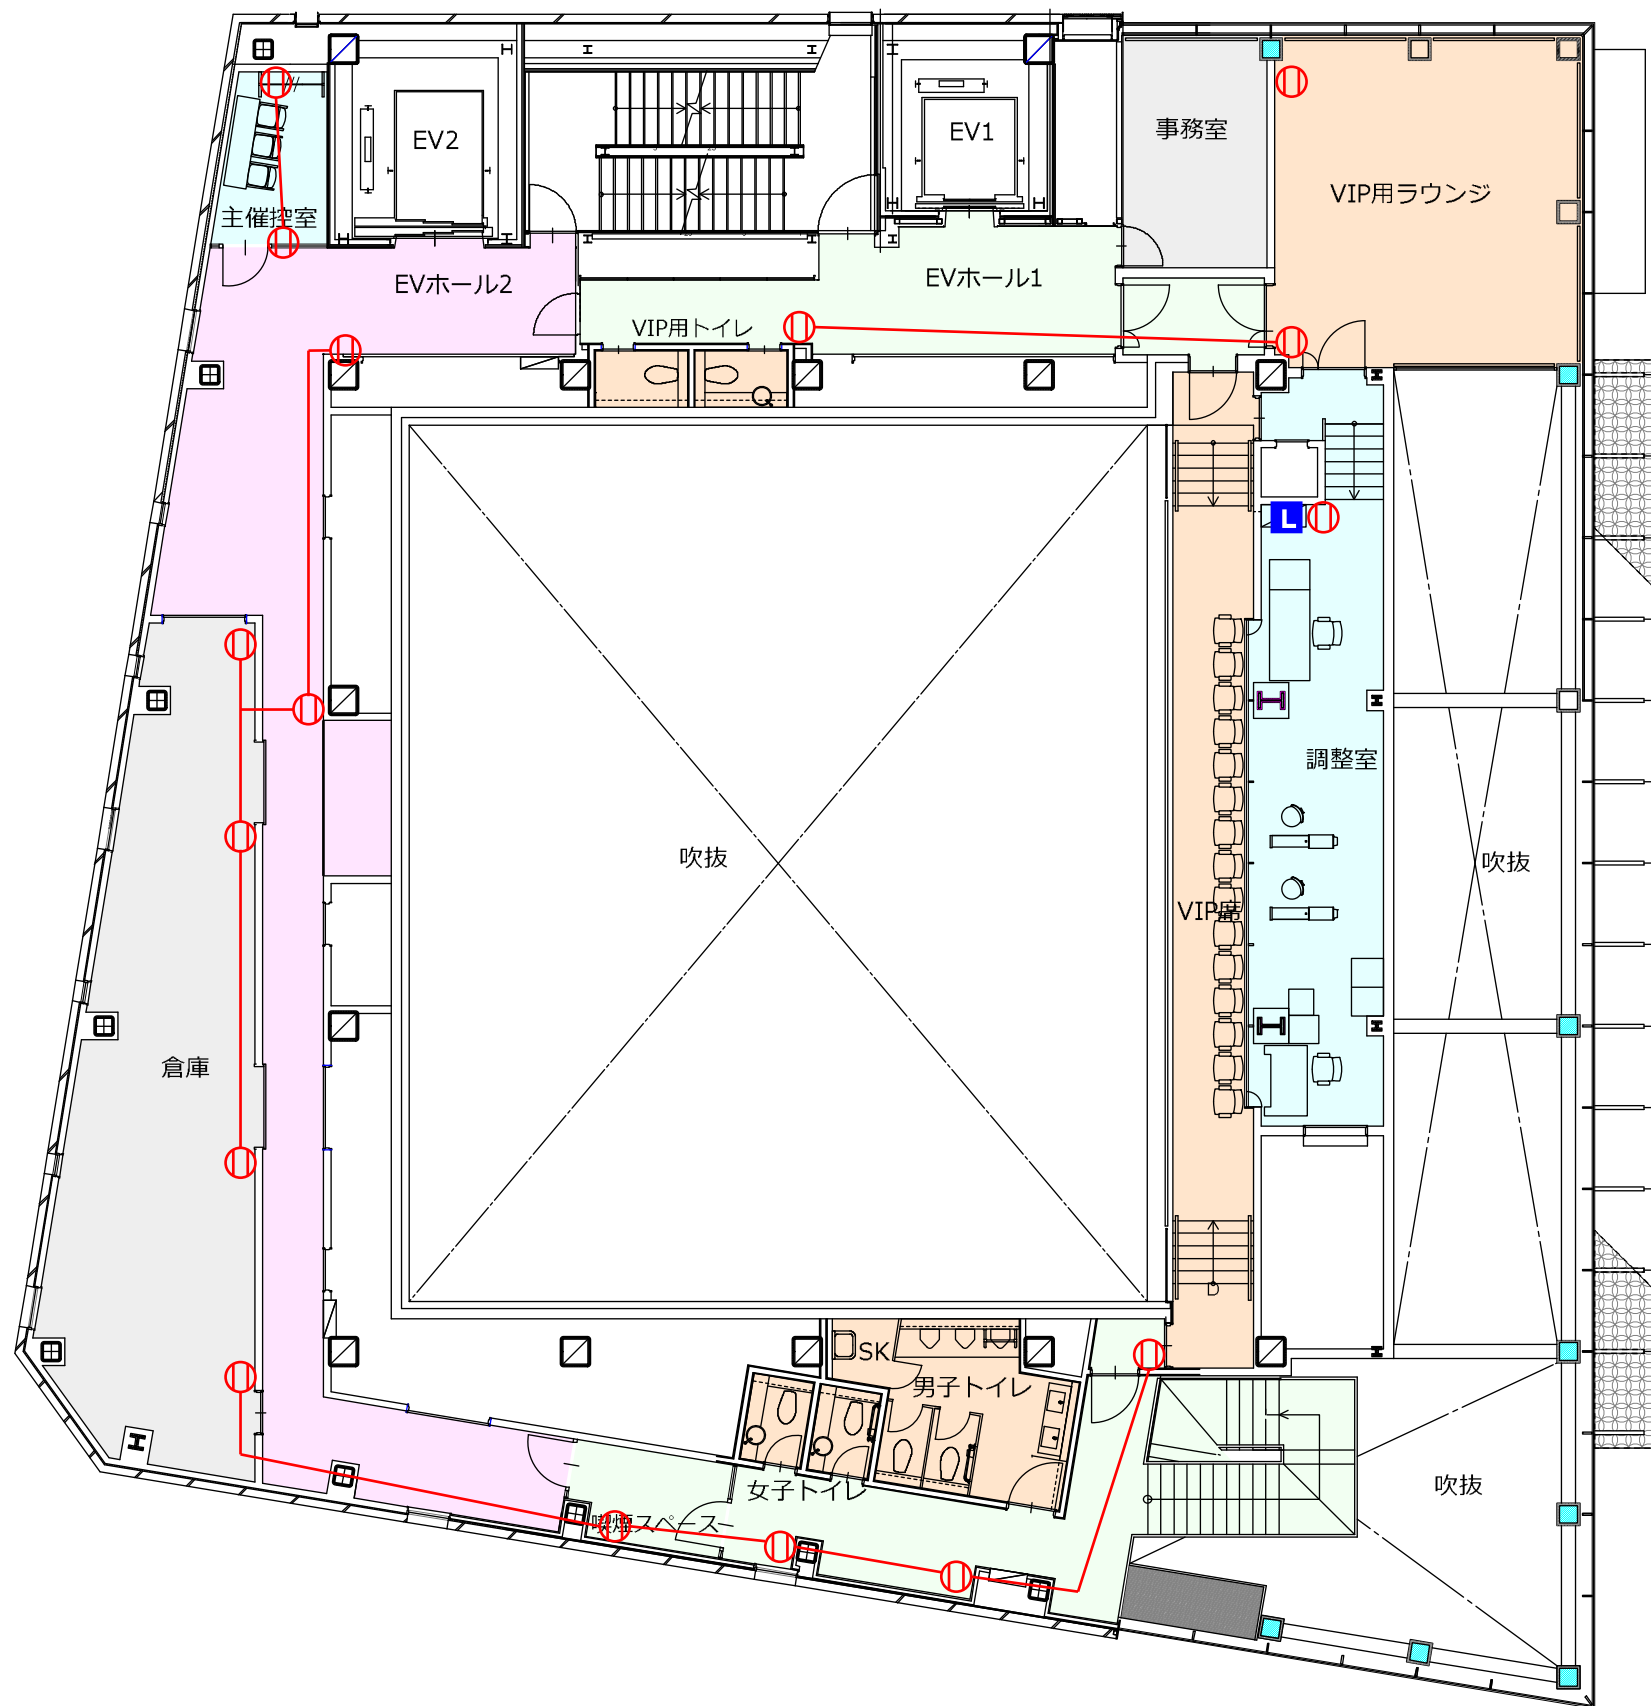

-  仮設電源盤
-  15A
-  LANポート

VIP用ラウンジ面積：40㎡(12坪)

VIP席数：15席

※この資料は計画構想段階での資料の為、詳細検討により建築計画及びデザイン、仕様、数量、内容等は変更になる場合があります。(内部資料)